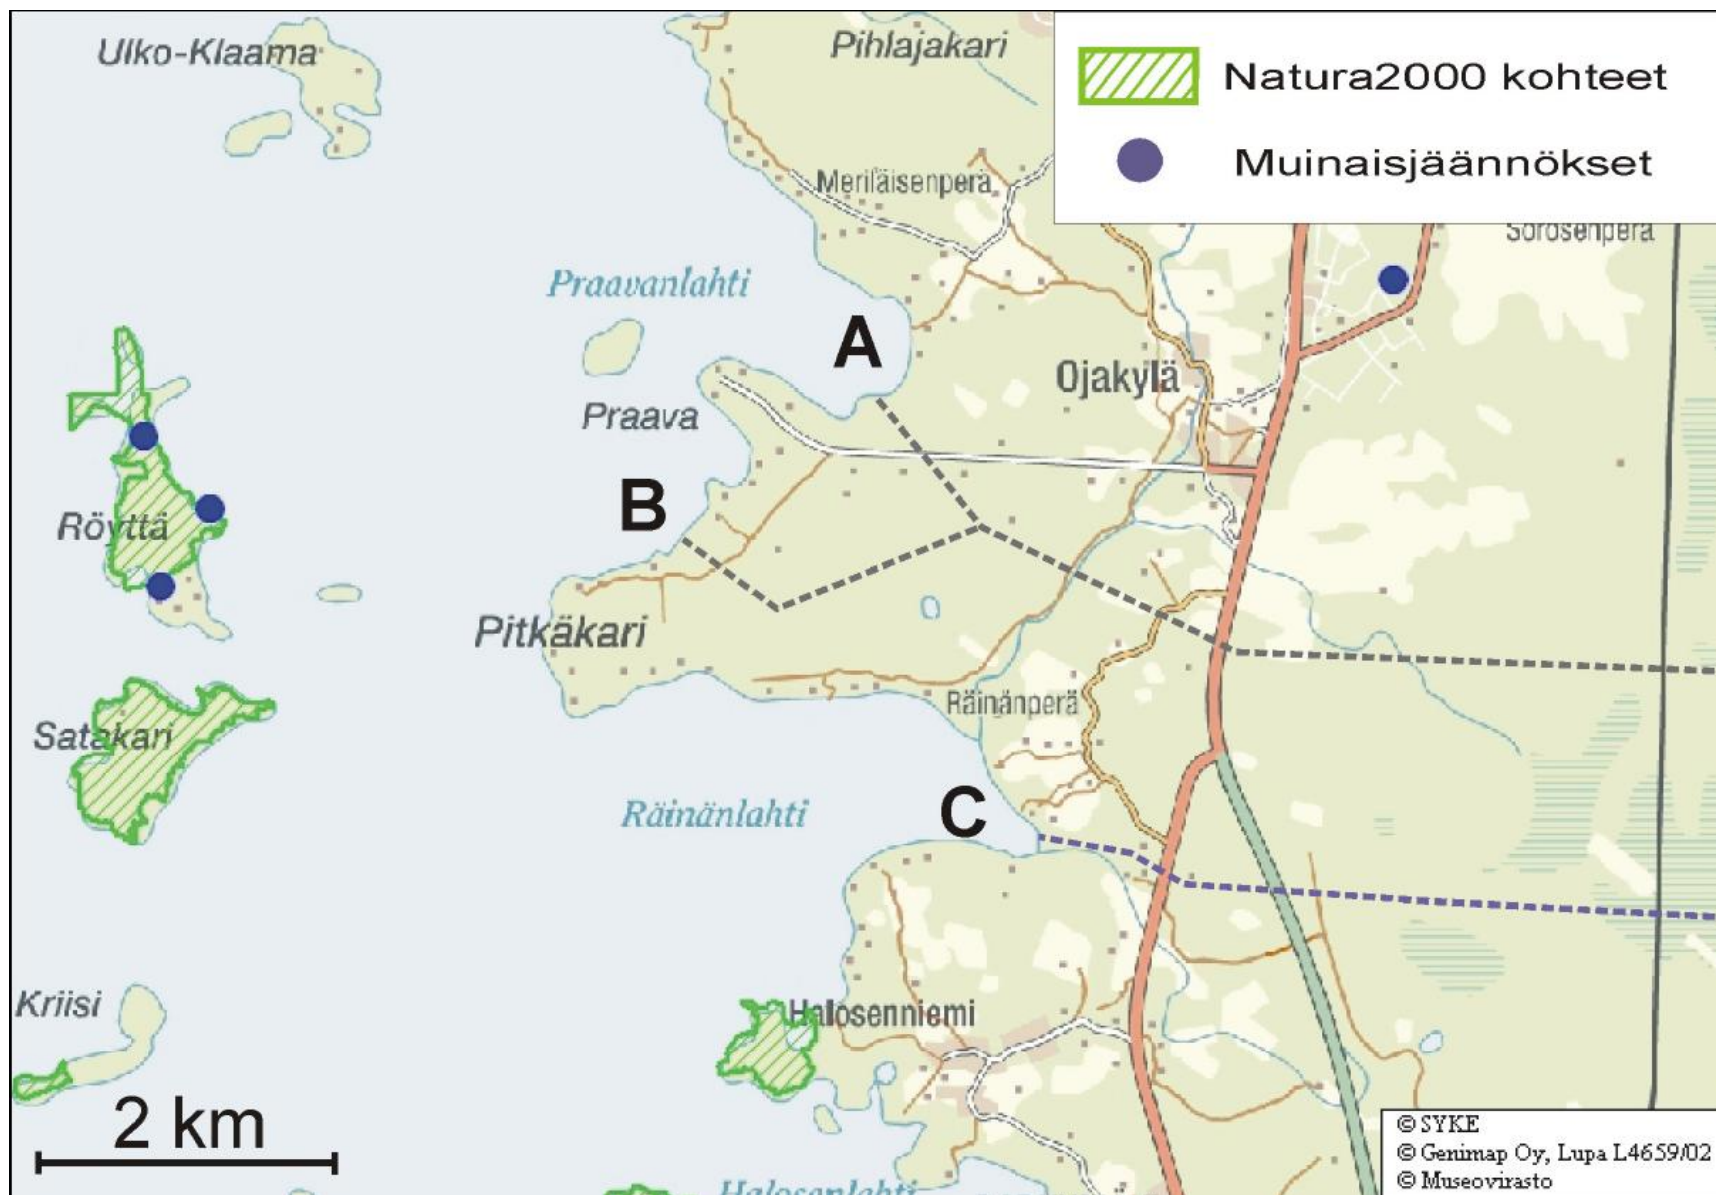

Uusi merikaapeliireittivaihtoehto (kartassa punaisella) lin suuntaan

Uusi ilmajohtoreittivaihtoehto (kartassa merkintä C) ranta-alueella Räinenlahden rantautumiskohdassa

Uusi ilmajohtoreittivaihtoehto (kartassa merkintä C) lin ja Haukiputaan kuntien rajalla