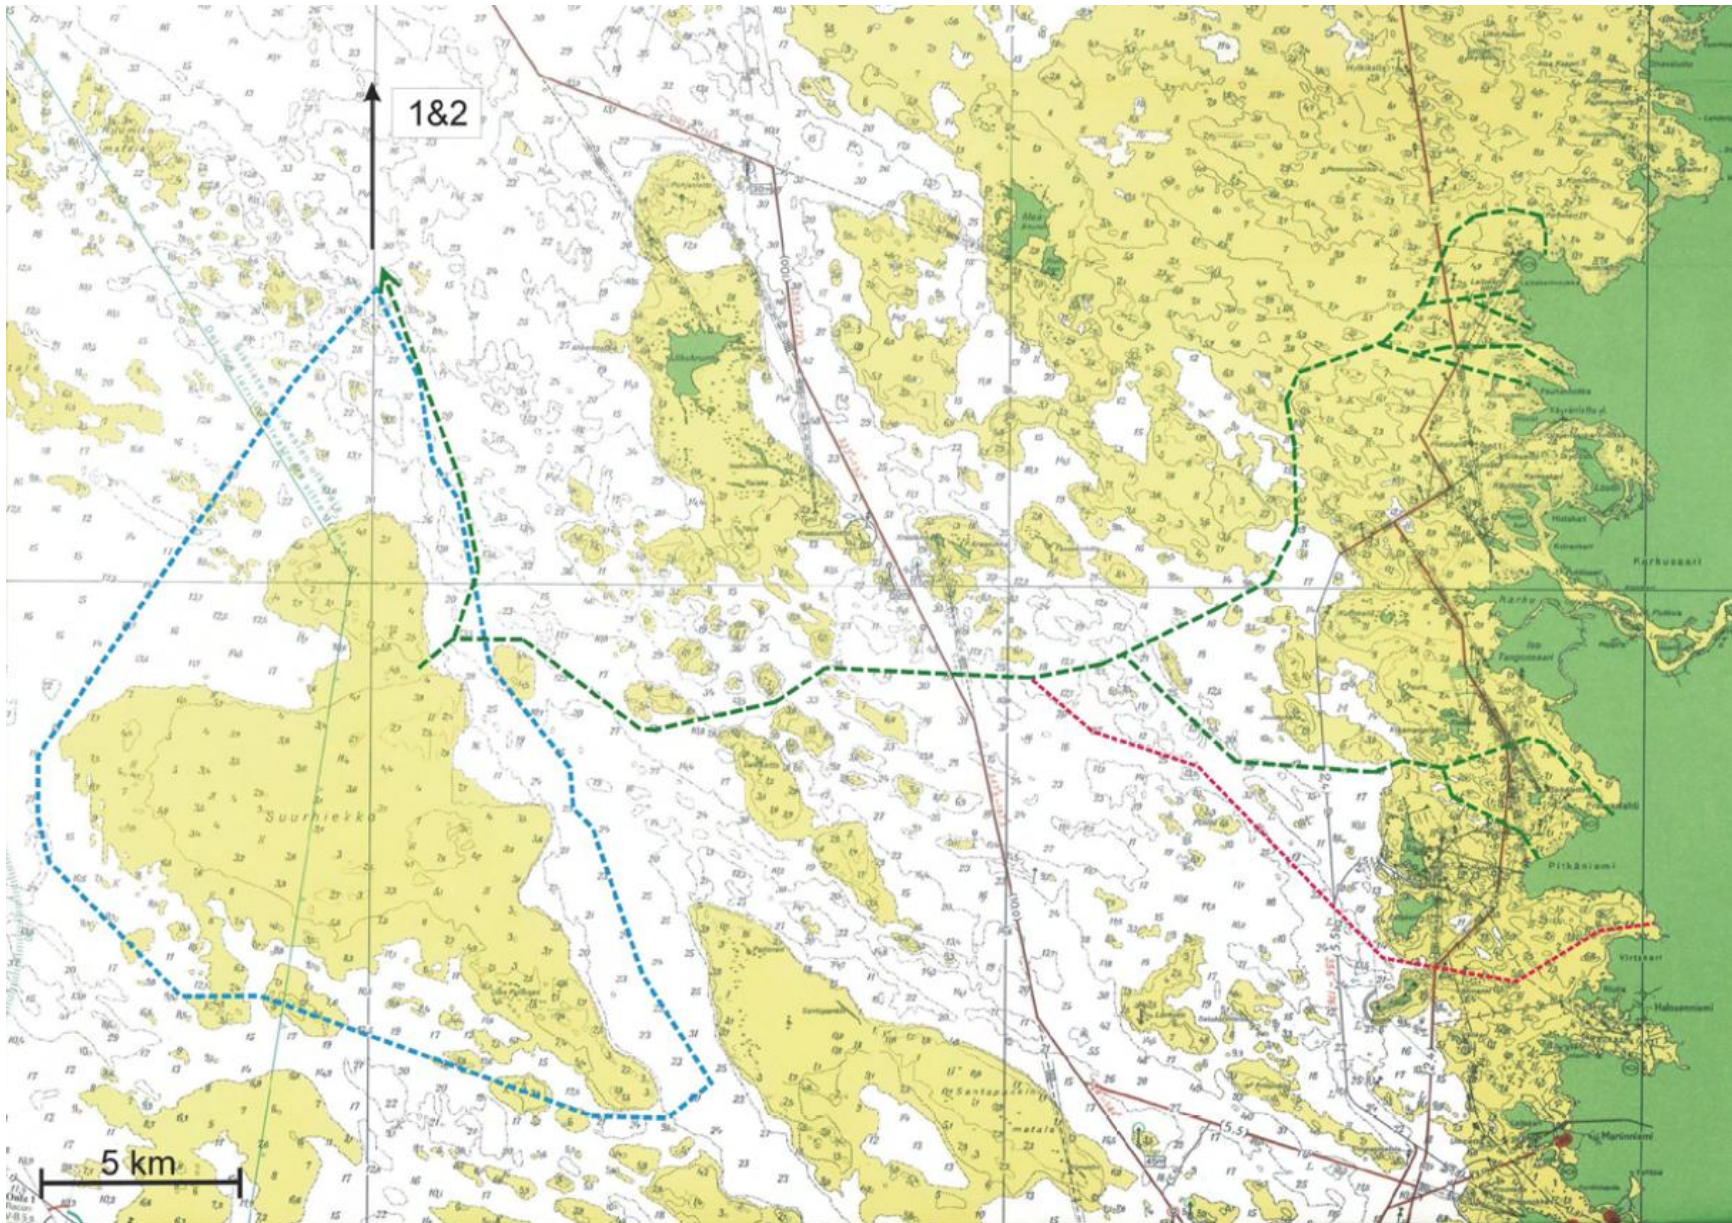

Uusi merikaapeliireittivaihtoehto (kartassa punaisella) lin suuntaan

Uusi ilmajohtoreittivaihtoehto (kartassa merkintä C) ranta-alueella Räinenlahden rantautumiskohdassa

Uusi ilmajohtoreittivaihtoehto (kartassa merkintä C) lin ja Haukiputaan kuntien rajalla